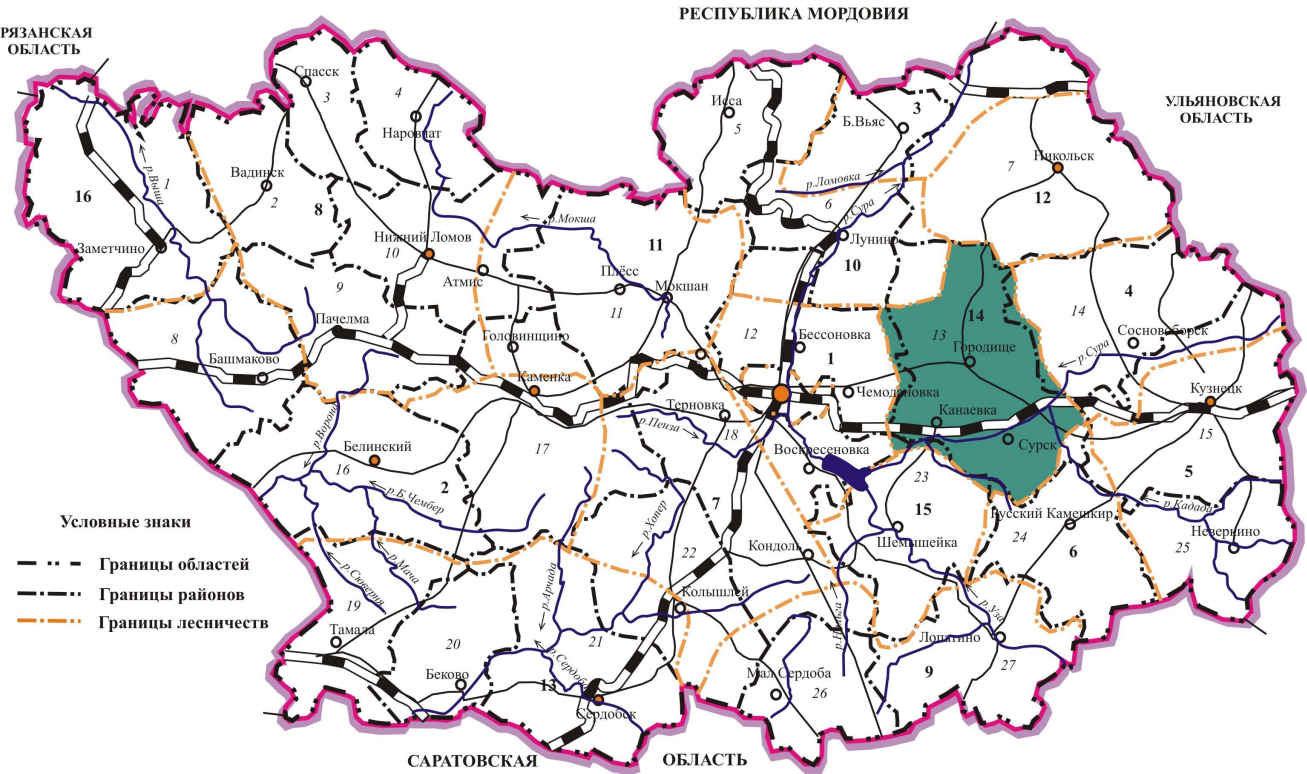

# СХЕМАТИЧЕСКАЯ КАРТА ПЕНЗЕНСКОЙ ОБЛАСТИ

	Лесничества
1	Ахунское
2	Белинское
3	Большевьяское
4	Кададинское
5	Кузнецкое
6	Камешкирское
7	Ленинское
8	Ломовское
9	Лопатинское
10	Лунинское
11	Мокшанское
12	Никольское
13	Сердобское
14	Чаадаевское
15	Шемышейское
16	Юрсовское

№п/п	Муниципальные районы
1	Земетчинский
2	Вадинский
3	Спасский
4	Наровчатский
5	Иссинский
6	Лунинский
7	Никольский
8	Башмаковский
9	Пачелмский
10	Нижнеломовский
11	Мокшанский
12	Бессоновский
13	Городищенский
14	Сосновоборский

№п/п	Муниципальные районы
15	Кузнецкий
16	Белинский
17	Каменский
18	Пензенский
19	Тамалинский
20	Бековский
21	Сердобский
22	Колышлейский
23	Шемышейский
24	Камешкирский
25	Неверкинский
26	Малосердобинский
27	Лопатинский