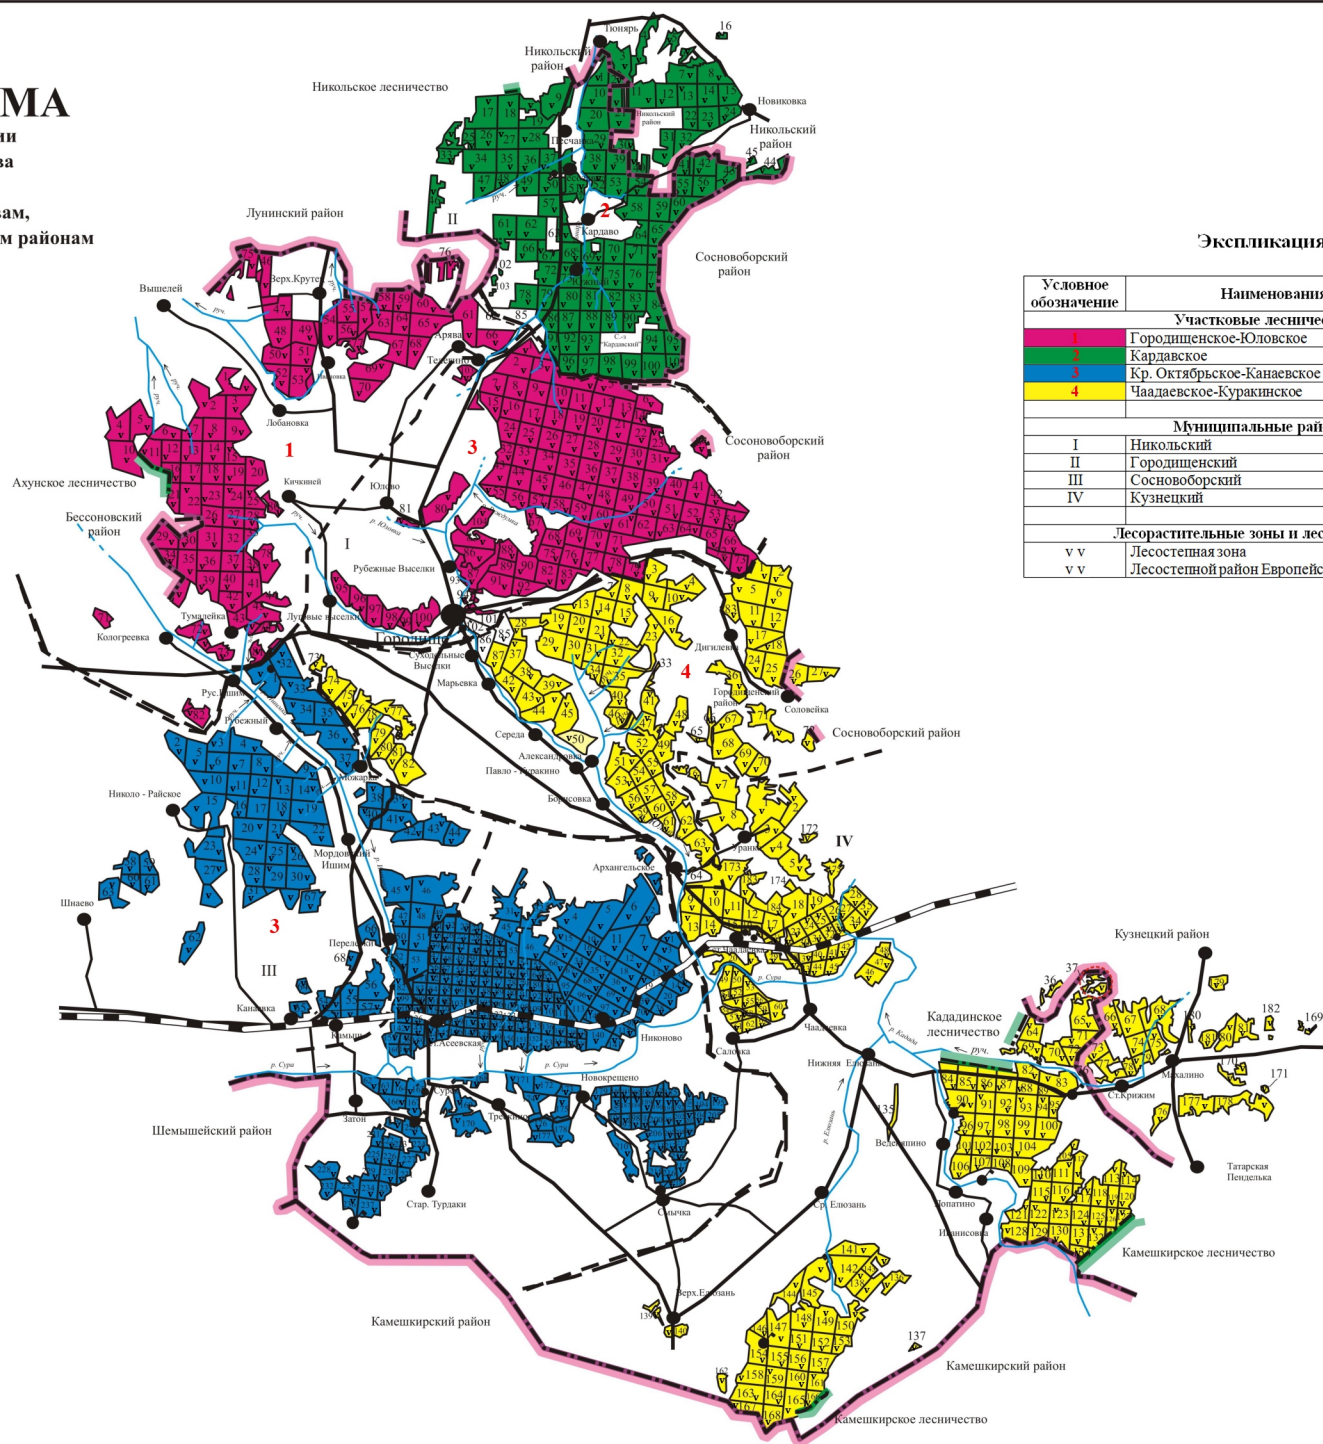

КАРТА – СХЕМА

Распределения территории
Чадаевского лесничества
Пензенской области
по участковым лесничествам,
лесорастительным зонам и лесным районам

Экспликация

Условное обозначение	Наименования	Площадь, га
Участковые лесничества		
1	Городищенское-Юловское	20056
2	Кардавское	11414
3	Кр. Октябрьское-Канаевское	20242
4	Чадаевское-Куракинское	24261
Итого		75973
Муниципальные районы		
I	Никольский	1988
II	Городищенский	71957
III	Сосновоборский	191
IV	Кузнецкий	1837
Итого		75973
Лесорастительные зоны и лесные районы		
v v	Лесостепная зона	75973
v v	Лесостепной район Европейской части РФ	